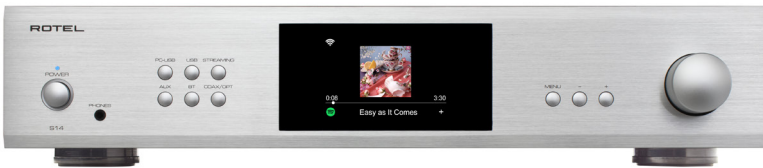

ROTEL

ALL-IN-ONE- MUSIKLÖSUNGEN

RAS-5000

Der Rotel RAS-5000 ist unkompliziert und leistungsstark. Er fügt sich nahtlos in Ihren Wohnraum ein und wertet Ihr Unterhaltungserlebnis auf – garantiert. Streamen Sie Ihre Lieblingsmusik von Spotify Connect, Tidal Connect, Internetradio oder einem beliebigen anderen Dienst, der auf Ihrem Computer, Tablet oder Mobilgerät über Airplay 2, Google Cast oder Roon verfügbar ist. Der RAS-5000 unterstützt herkömmliche Quellen über seine analogen und digitalen Eingänge inklusive PC-USB und Bluetooth mit aptX™ HD. Der rückseitige USB-Anschluss unterstützt auch Flash-Speicher oder eine externe Festplatte.

Der HDMI ARC-Anschluss (Audio Return Channel) sorgt für dynamischen, hochauflösenden Sound für Ihre Lieblingssportarten, Fernsehsendungen, Filme und Spiele direkt von Ihrem Fernseher.

Steigern Sie Ihr Home-Entertainment-Erlebnis ganz einfach ohne Kompromisse! Mit dem Rotel RAS-5000 tauchen Sie ein in eine audiophile Klangwelt - angetrieben von starken 220 Watt in Class-AB-Technologie (an 4 Ohm).

AA MQA

Chromecast
built-in

Works with
Apple AirPlay

qobuz

Qualcomm
aptX™ HD

Fonctionne avec
Apple AirPlay

S14

Der Rotel S14 Streaming-Vollverstärker ist eine elegante All-in-One-Lösung und bietet bequemen, intuitiven Zugriff auf den nahezu unbegrenzten Online-Musikkatalog. Hochauflösende Audiodaten, einschließlich MQA von Tidal und Qobuz, gibt der S14 dank seines 32-Bit-ESS-DAC und kraftvollen 150 Watt Class-AB-Leistung (an 4 Ohm) mit detailreicher Präzision wieder.

Das Farbdisplay auf der Vorderseite zeigt Album-Cover, Titel und Titelinformationen an und erleichtert die Einrichtung und Konfiguration mit der mitgelieferten Fernbedienung. Der S14 lässt sich sowohl mit kabelgebundenen als auch mit Dualband-Wi-Fi-Netzwerken verbinden und bietet daher Flexibilität bei der Installation.