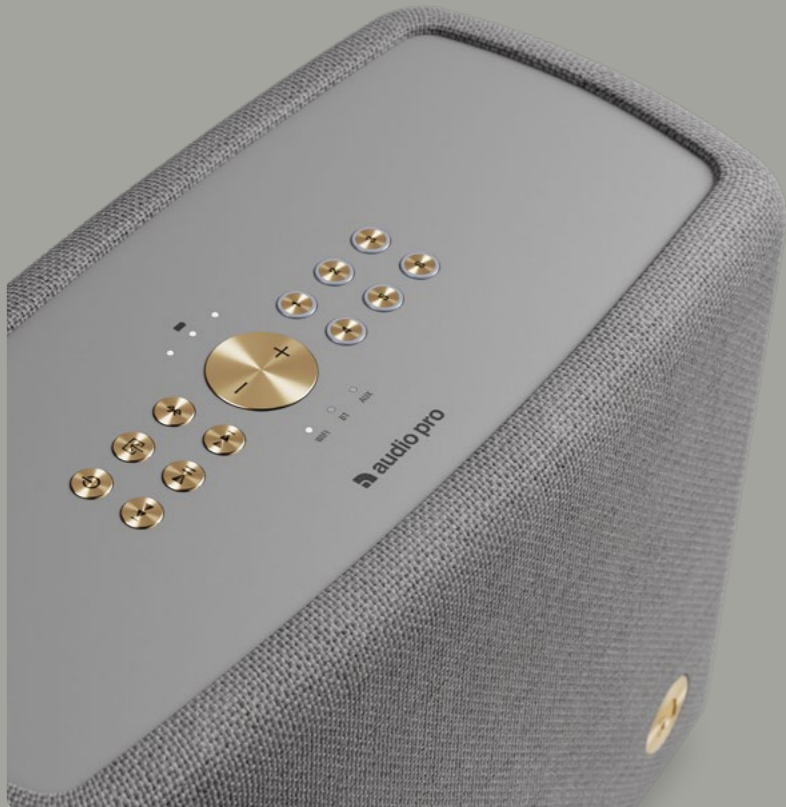

LICHTLEISTEN- UND WANDHALTERUNGEN.

BLACK / DARK GREY / LIGHT GREY.

TINY TUBE, MIGHTY SOUND.  
A10 MkII W

SCHWARZ / DUNKELGRAU / HELLGRAU.

BASS PORT / GRIFF.

LASS DEINEN SPEAKER AN DIE FRISCHE LUFT.

A15 W

IPX2

19 HRS

50% VOL

12 HRS

100% VOL

SCHWARZ / WEISS / WALNUSS.  
A28 W / A48 W

ABNEHMBARERS MAGNETGITTER.

FERNBEDIENUNG.

BESTE TV-KOMPATIBILITÄT.

DER ENTERTAINMENT-HUB FÜR FERNSEHEN UND MUSIK IN DEINEM ZUHAUSE.

A28 W

A38 W

A48 W

SCHWARZ / WEISS

DER ENTERTAINMENT-HUB FÜR FERNSEHEN UND MUSIK IN DEINEM ZUHAUSE.

A38 W

SCHWARZ / WEISS / WALNUSS.