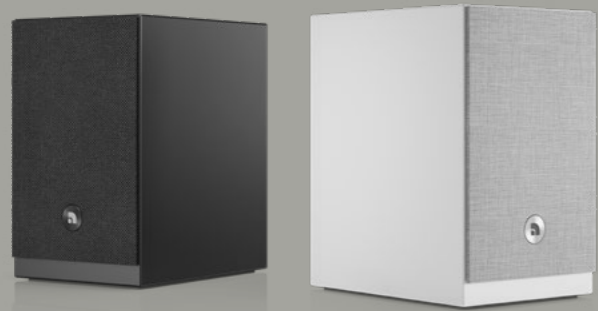

SCHWARZ / WEISS / WALNUSS.
A28 W / A48 W