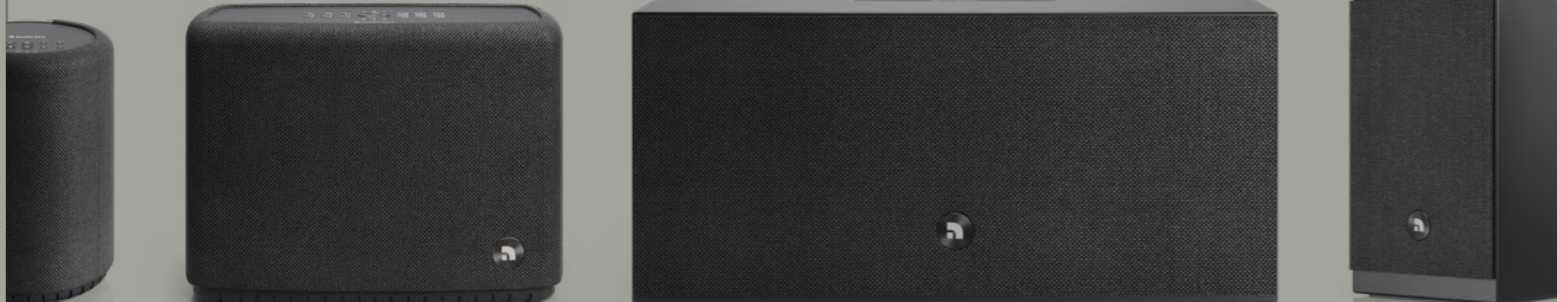

VEREDELTES DESIGN

Unsere Designphilosophie, die eine klare, minimalistische Ästhetik und Einfachheit zelebriert, bleibt der Kern all unserer Bemühungen. Mit unserem neuen Design der W-Generation setzen wir diesen Weg fort, nun jedoch mit noch mehr Raffinesse. Wir haben unsere Ästhetik harmonisiert, um sicherzustellen, dass unsere Lautsprecher nicht nur einzeln schön aussehen, sondern sich auch als Teil eines Multiroom-Systems perfekt ergänzen. Eine optimierte Farbpalette, aufeinander abgestimmte Abdeckungen, Bedienfelder und Metalldetails werten das Design deines Lautsprechers noch weiter auf.