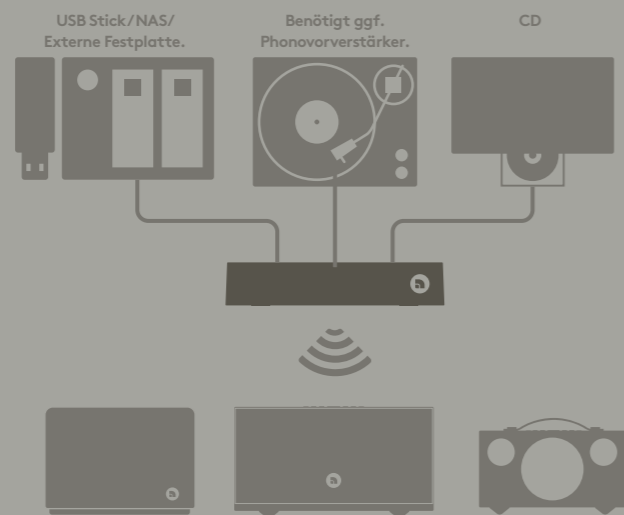

LIMITED EDITION

C5 MkII W Classic

LIMITED EDITION

DIE TOPUNIT IST AUCH EINZELN ERHÄLTlich.

D-2 W

SCHWARZ / WEISS / GRAU

ROCK'N' ROLL TRIFFT AUF MULTIROOM-MAGIE.

Drumfire II W

SCHWARZ / WEISS

DAS FUNDAMENT DEINES HOME-ENTERTAINMENT-SYSTEMS.

SW-5 / SW-10

EINFACH ALLES STREAMEN.

MACHT DEINE ANLAGE SMART.

MULTIROOM-STREAMING FÜR DEINE ALTE ANLAGE.

[Link 2](#)

ALLE PRODUKTVERSIONEN MASSSTABSGETREU.