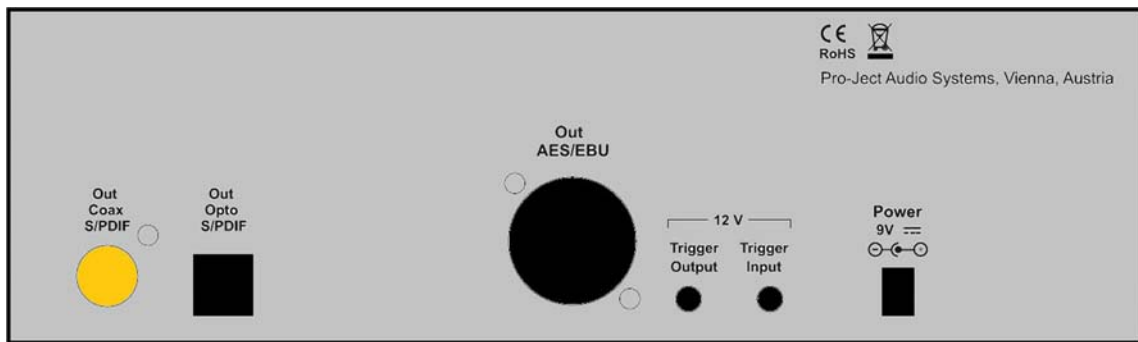

Pro-Ject CD Box DS2 T (Fortsetzung)

Technische Daten

Unterstützte Medien:	CD, CD-R, CD-RW und Hybrid-SACD (CD-Schicht)
Digitalausgänge:	1x koaxial (S/PDIF), 1x optisch (TOSlink®), 1x symmetrisch (AES/EBU)
Audio-Dateiformat Digitalausgang:	PCM (LPCM)
Schaltspannung:	12V Gleichspannung
Schaltspannungsein- und -Ausgang:	2-polige Klinkenbuchsen Ø 2,5mm
Netzanschluss:	Steckernetzteil, 9V/2A DC; 100-240V, 50/60Hz
Stromaufnahme:	330-1.500mA DC, <1W in Stand-By
Batterien Fernbedienung:	1x CR2032 mit 3 Volt Spannung
Maße B x H x T (T mit Buchsen):	206 x 71 x 194 (200) mm
B x H Gerät mit Holzwanen:	240 x 72mm
Gewicht:	1.630g ohne Netzteil
Gewicht Gerät mit Holzwanen:	zuzüglich ca. 320g

Irrtum und technische Änderungen vorbehalten