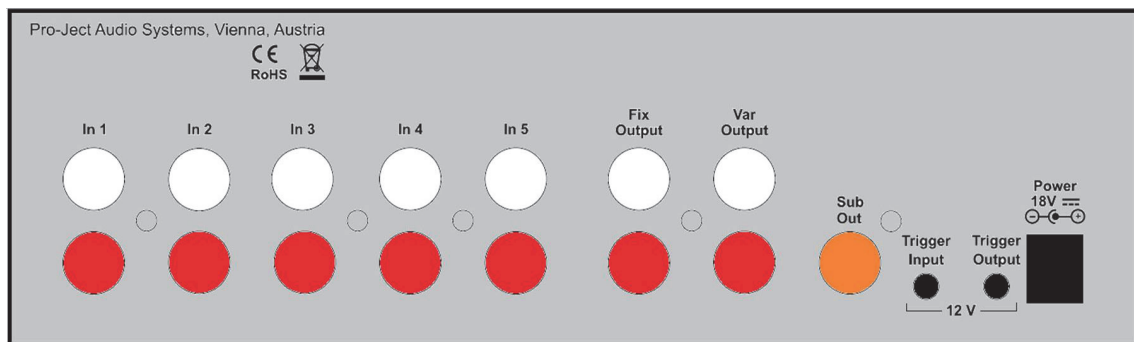

Pro-Ject Pre Box DS2 Analogue (Fortsetzung)

Technische Daten

Frequenzgang:	20Hz-50kHz (-0,2dB/-0dB)
Geräuschspannungsabstand:	95dBA
Klirrfaktor:	0,001%
Verstärkung:	13dB. +6dB schaltbar auf der Gerätefront
Eingänge, Ausgänge:	RCA/Cinch-Buchsen
Eingangsimpedanz:	10kOhm
Schaltspannung:	12V Gleichspannung)
Schaltspannungsein- und -ausgang:	2-polige Klinkenbuchsen Ø 2,5mm
Netzanschluss:	Steckernetzteil, 18V/500mA DC; 100-240V, 50/60Hz
Stromaufnahme:	220mA, <1W in Stand-By
Batterien für Fernbedienung:	1x CR2032 mit 3 Volt Spannung
Maße B x H x T (T mit Buchsen):	206 x 71 x 194 (200) mm
B x H Gerät mit Holzwanen:	240x 72mm
Gewicht:	1.435g ohne Netzteil
Gewicht Gerät mit Holzwanen:	zuzüglich ca. 490g (Gewicht ist abhängig vom gewählten Holz)

Irrtum und technische Änderungen vorbehalten