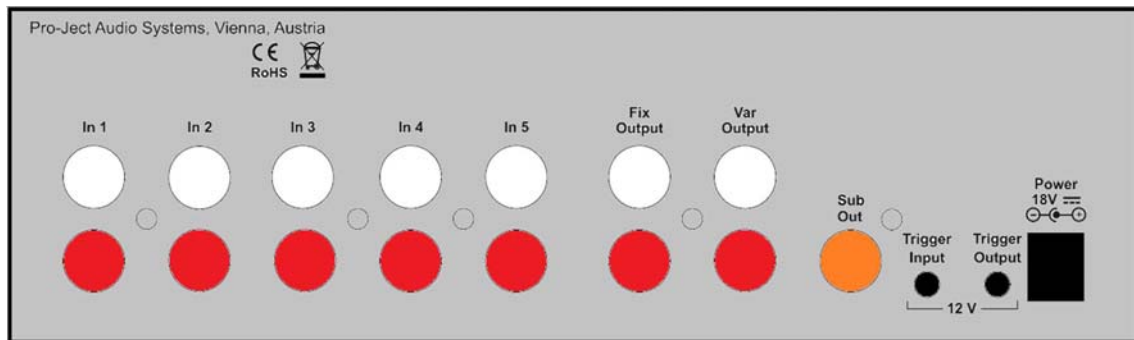

### Technik für den guten Klang

- Hochwertiger Lautstärkeregler für perfekte Kanalgleichheit
- Eingangswahl mittels Relais
- Ausgelagertes Netzteil (im Lieferumfang enthalten)

### Ausstattung

- Das in silber oder schwarz erhältliche, solide Gehäuse aus gebürstetem Aluminium schützt vor elektromagnetischen Einstrahlungen und Vibrationen (Mikrofonie). Für das Gerät sind Wangen furniert und seidenmatt lackiert in Walnuss, Eukalyptus und Rosenholz erhältlich. Die magnetisch haftenden Wangen können nachgerüstet und getauscht werden.
- Fernbedienbar
- Fünf Hochpegeleingänge
- Aufnahmeausgang zum Anschluss eines analogen Aufnahmegerätes oder eines Kopfhörerverstärkers mit eigener Lautstärkeregelung, wie z.B. der Pro-Ject Head Box DS2 B
- Subwoofer-Ausgang (mono)
- 12V-Schaltspannung korrespondierend mit der Stand-By-Taste
- Mit Schaltleitungen verbunden lassen sich so Endverstärker der DS2-Linie und weitere Geräte der DS2-Linie mit einem Schaltvorgang komfortabel synchron ein- und ausschalten. Mit der dem Vorverstärker beiliegenden Fernbedienung bequem auf Knopfdruck

### Technische Daten

Frequenzgang:	20Hz-50kHz (-0,2dB/-0dB)
Geräuschspannungsabstand:	95dBA
Klirrfaktor:	0,001%
Verstärkung:	13dB. +6dB schaltbar auf der Gerätefront
Eingänge, Ausgänge:	RCA/Cinch-Buchsen
Eingangsimpedanz:	10kOhm
Schaltspannung:	12V Gleichspannung)
Schaltspannungsein- und -ausgang:	2-polige Klinkenbuchsen Ø 2,5mm
Netzanschluss:	Steckernetzteil, 18V/500mA DC; 100-240V, 50/60Hz
Stromaufnahme:	220mA, <1W in Stand-By
Batterien für Fernbedienung:	1x CR2032 mit 3 Volt Spannung
Maße B x H x T (T mit Buchsen):	206 x 71 x 194 (200) mm
B x H Gerät mit Holzwanen:	240 x 72mm
Gewicht:	1.435g ohne Netzteil
Gewicht Gerät mit Holzwanen:	zuzüglich ca. 320g